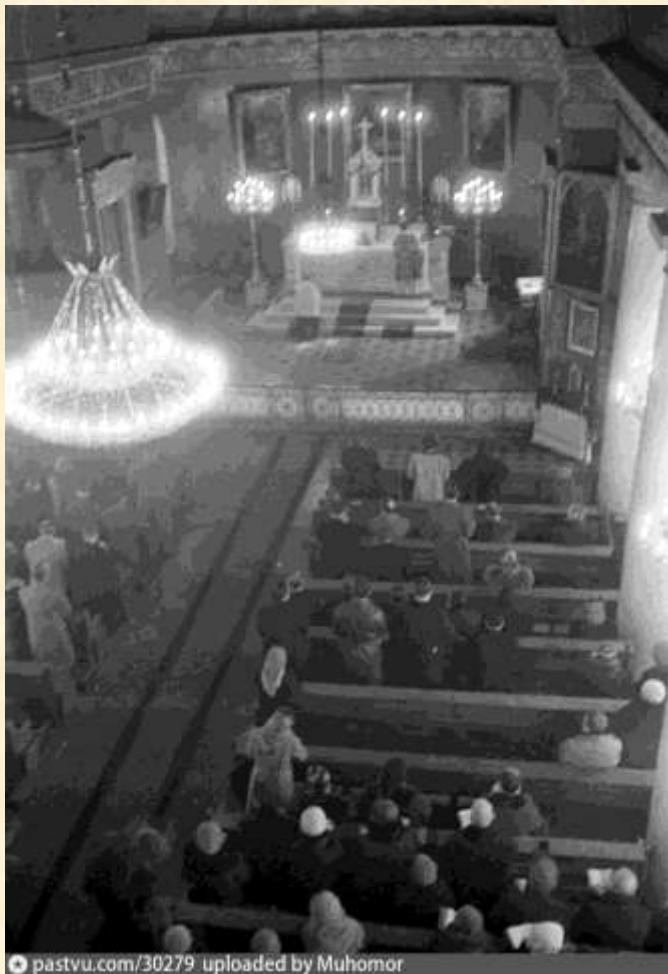

Anni 1905–1906. Ragazze del catechismo all'esterno della chiesa nel giorno della Prima Comunione. Autore: С.Гопвуд С.Гопвуд. Scaricata da: www.pastvu.com.

Anno 1908. Veduta del cortile della chiesa e dell'edificio della centrale telefonica della Società danese-svedese-russa. Autore: Scherer Photo Studio. Fonte: Archivio S.G. Velichko – M. Martirosyan. Scaricata da: www.pastvu.com.

Anno 1922. Veduta dell'altare di San Luigi di Francia. Scaricata da: www.pastvu.com.

Anno 1947. Interno navata maggiore vista dall'alto della Cantoria. Fonte archivio fotografico della rivista LIFE.

Anno 1947. Interno navata maggiore vista dall'alto della Cantoria (lato destro). Fonte archivio della rivista LIFE.